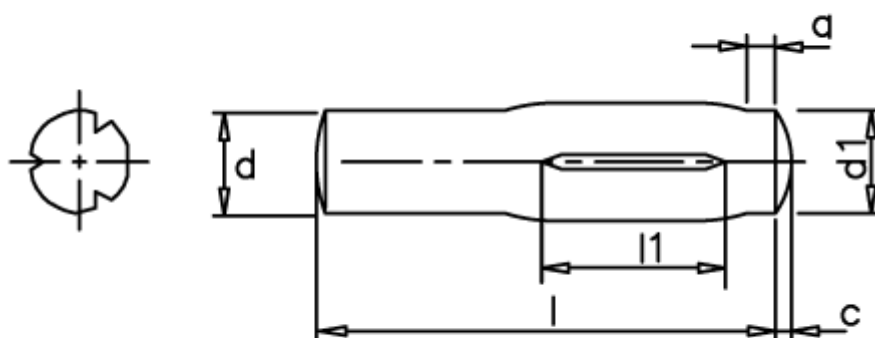

Varenummer: 08243525
Beskrivelse: KLEE Kærvstift S24 5x22
Stål

Mål

a = 1,5 (+1)

d1 = 5.0

d2 = 5.25

Længde = 8-60